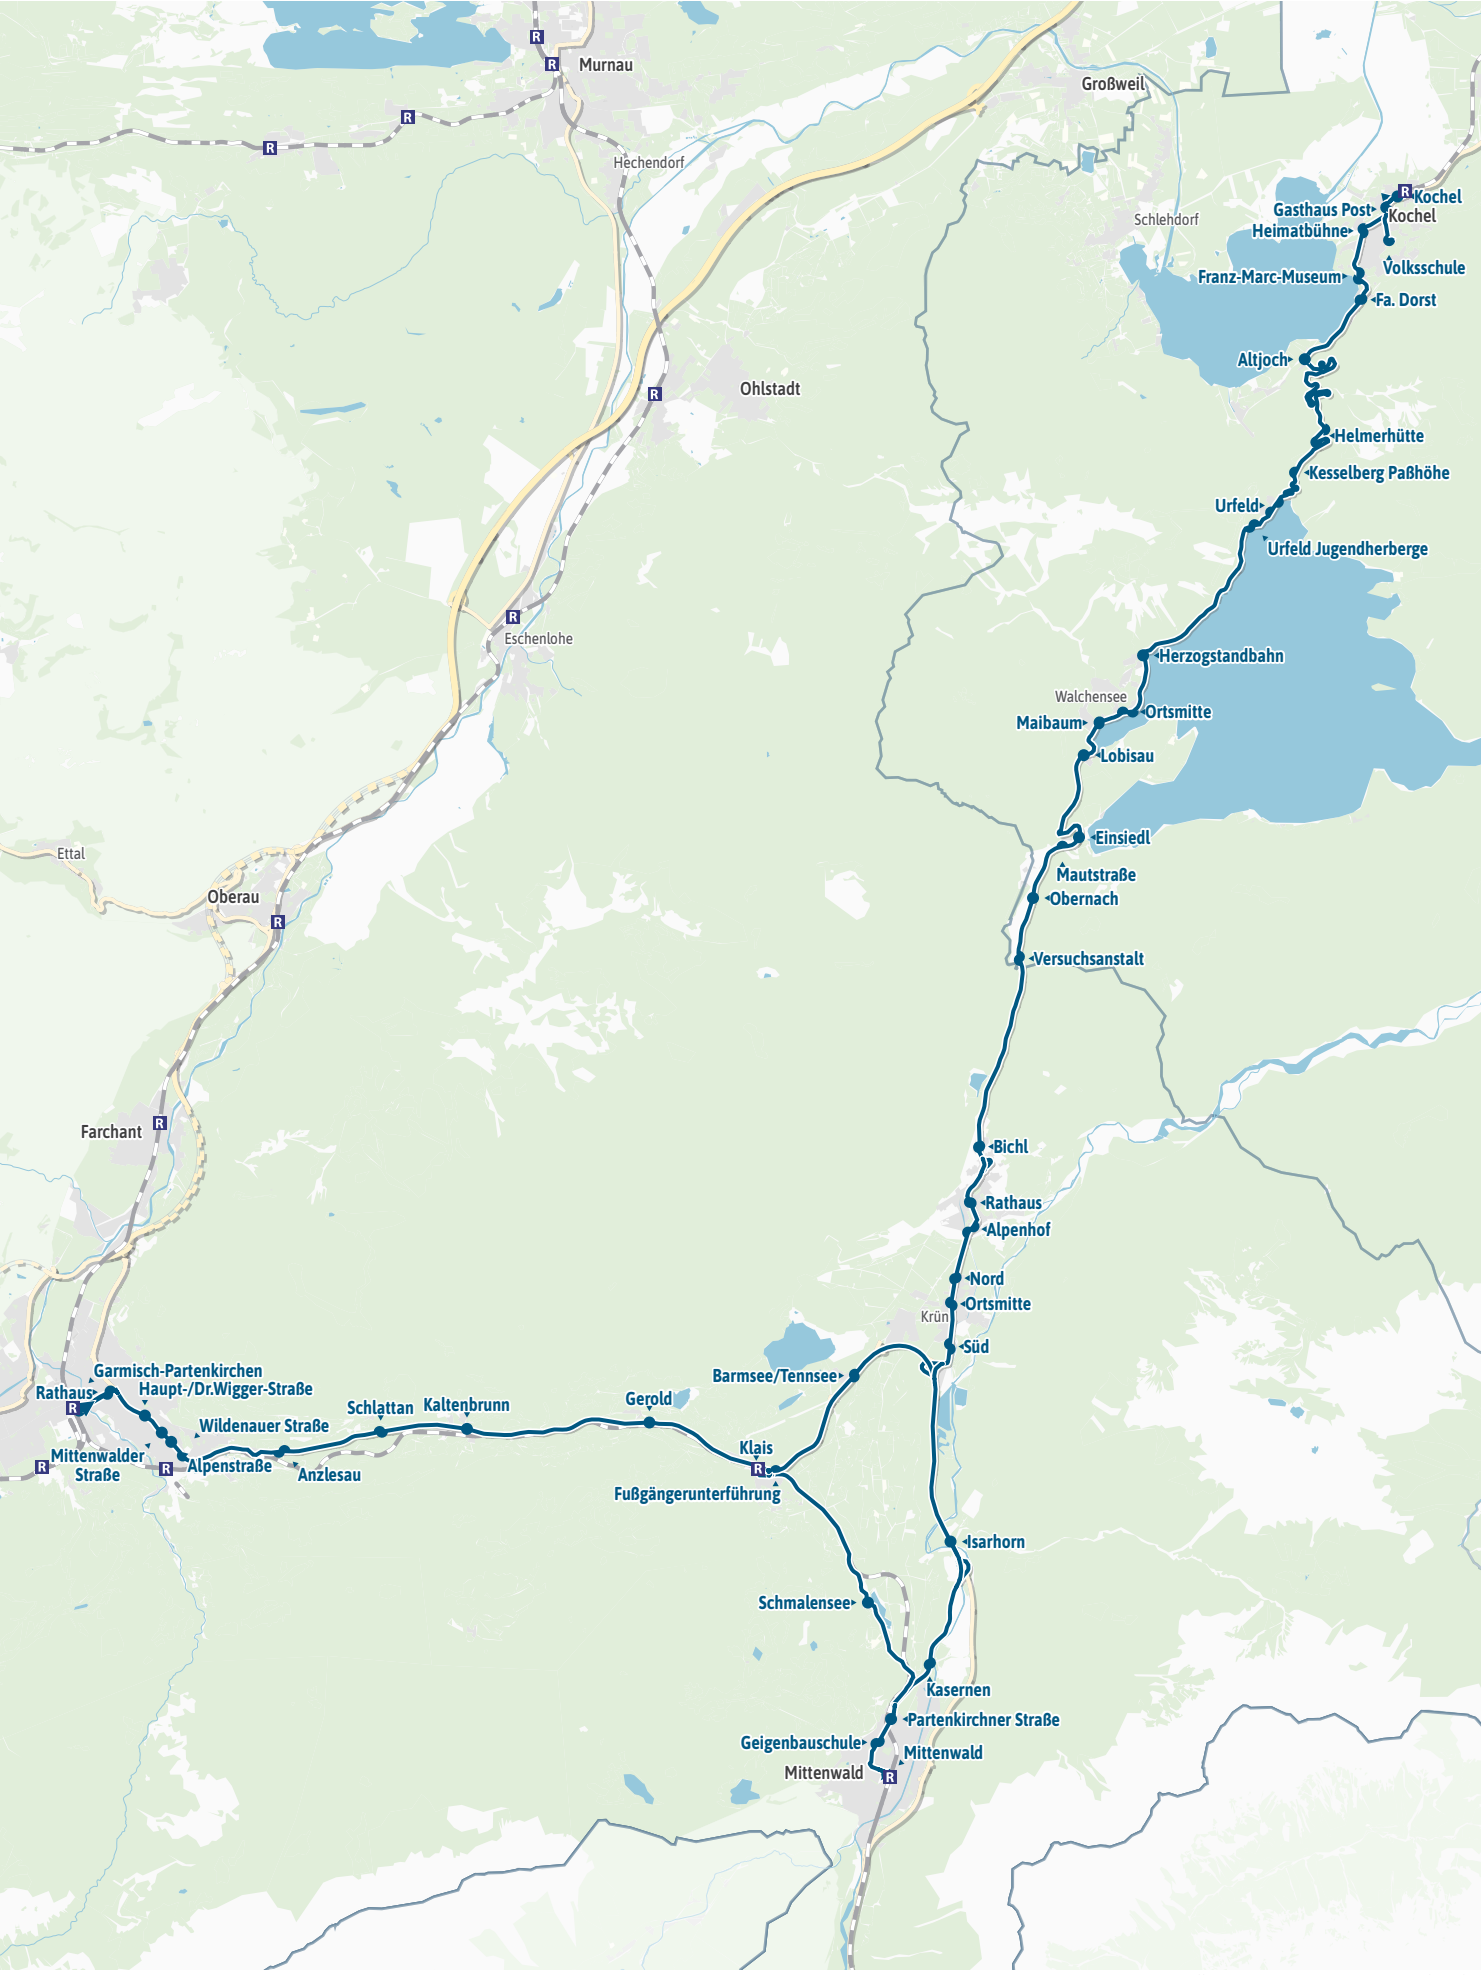

# Verlauf der Linie 328

Kartengrundlage: OpenStreetMap-Mitwirkende  
Gestaltung: MVV GmbH | Linienstand: 2026

# Verlauf der Linie 328

Kartengrundlage: OpenStreetMap-Mitwirkende  
Gestaltung: MVV GmbH | Liniestand: 2026

# Verlauf der Linie 328

125 m      250 m      375 m      500 m