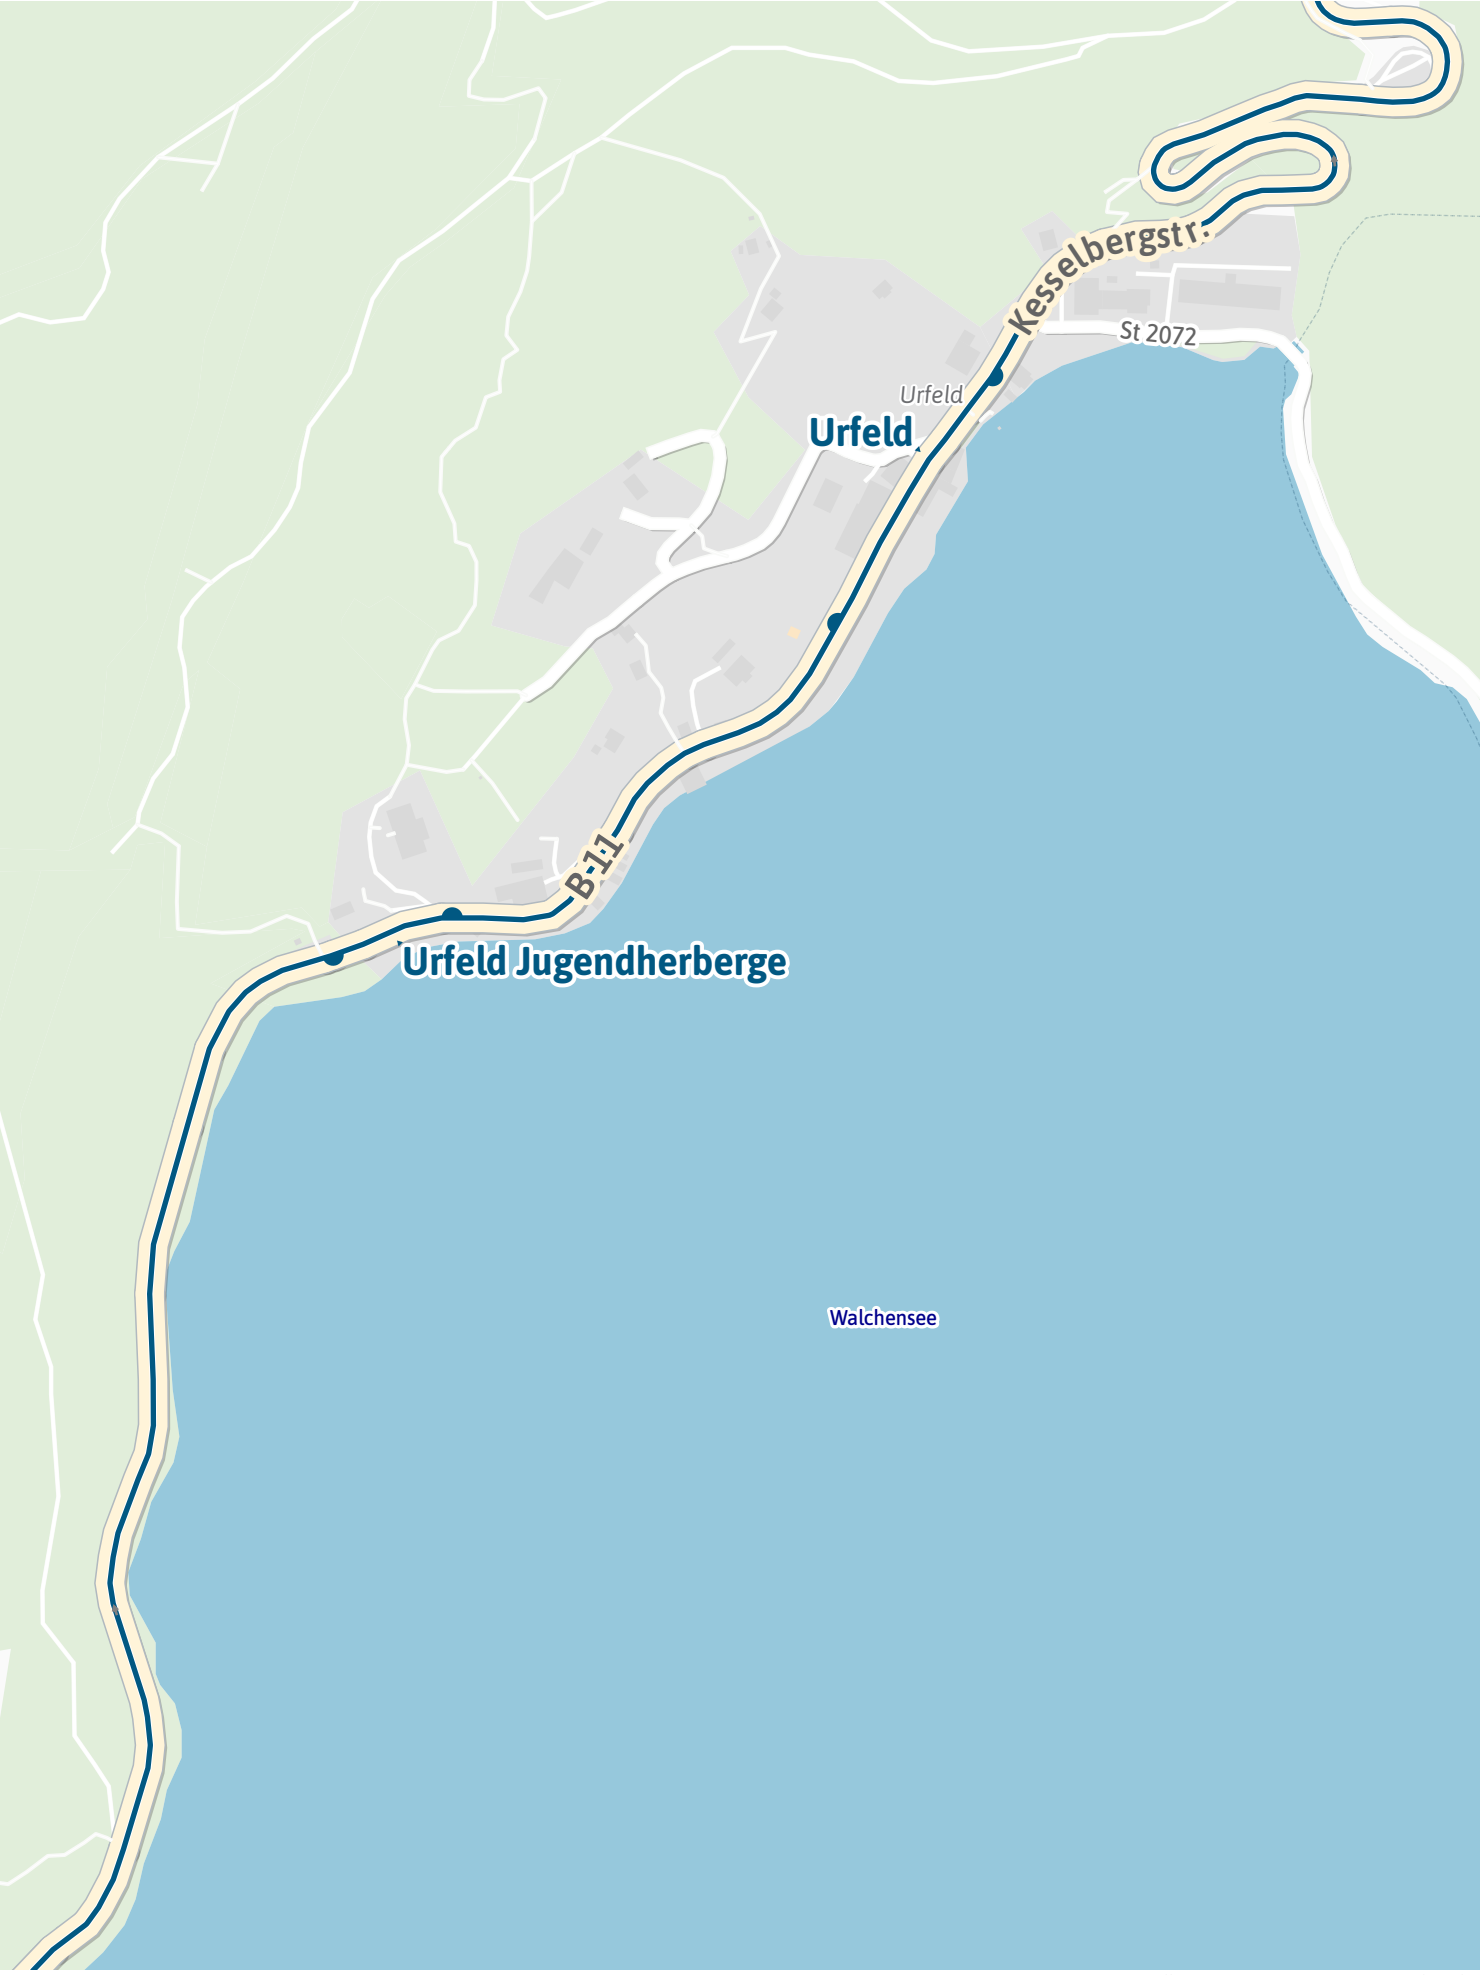

# Verlauf der Linie 328

**Kesselberg Paßhöhe**

**Kesselbergstraße**

**Helmerhütte**

# Verlauf der Linie 328

125 m      250 m      375 m      500 m

# Verlauf der Linie 328